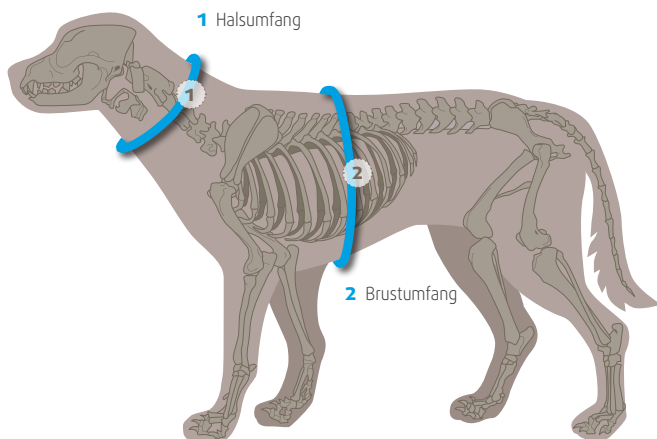

JETZT WIRD'S KURZ MITTEL LANG

ZWISCHEN-
GRÖßEN

BEKANNTE MAßE, NEU KOMBINIERT.

AM BEISPIEL S LANG

Umfänge der Größe S

Bruststeglänge der Größe M

JETZT WIRD'S KURZ, MITTEL, LANG.

Das Brustgeschirr Fun schwarz/schwarz jetzt auch in Zwischengrößen

SO GEHT'S!
VORAB MESSEN.

	-	XXS	XXS lang	XS kurz	XS	XS lang	S kurz	S	S lang	M kurz	M	M lang	L kurz	L	L lang	XL kurz	XL	-
1 Halsumfang (cm)		14 - 22			22 - 36			26 - 40			30 - 48			33 - 58			48 - 70	

enganliegend,
in der Mitte des Halses

SO PASST'S! NACHHER CHECKEN.

A Das Y des Geschirrs sitzt auf dem Brustbein, damit Schultern und Kehlkopf frei sind.

B Zwischen Brustgurt und Brust des Hundes passen zwei Finger, so sitzt es nicht zu locker und nicht zu straff.