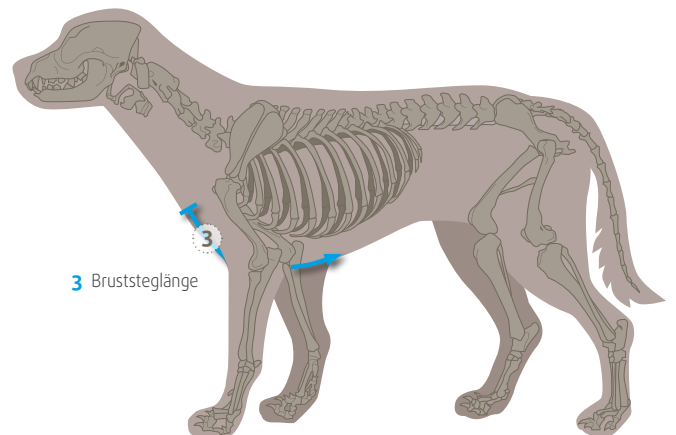

JETZT WIRD'S KURZ MITTEL LANG

ZWISCHEN-
GRÖßEN

BEKANNTE MAßE, NEU KOMBINIERT.

AM BEISPIEL S LANG

Umfänge der Größe S

Bruststeglänge der Größe M

JETZT WIRD'S KURZ, MITTEL, LANG.

Das Brustgeschirr Fun schwarz/schwarz jetzt auch in Zwischengrößen

SO GEHT'S!
VORAB MESSEN.

	-	XXS	XXS lang	XS kurz	XS	XS lang	S kurz	S	S lang	M kurz	M	M lang	L kurz	L	L lang	XL kurz	XL	-
1 Halsumfang (cm)		14 - 22			22 - 36			26 - 40			30 - 48			33 - 58			48 - 70	

enganliegend,
in der Mitte des Halses

SO PASST'S! NACHHER CHECKEN.

A Das Y des Geschirrs sitzt auf dem Brustbein, damit Schultern und Kehlkopf frei sind.

B Zwischen Brustgurt und Brust des Hundes passen zwei Finger, so sitzt es nicht zu locker und nicht zu straff.